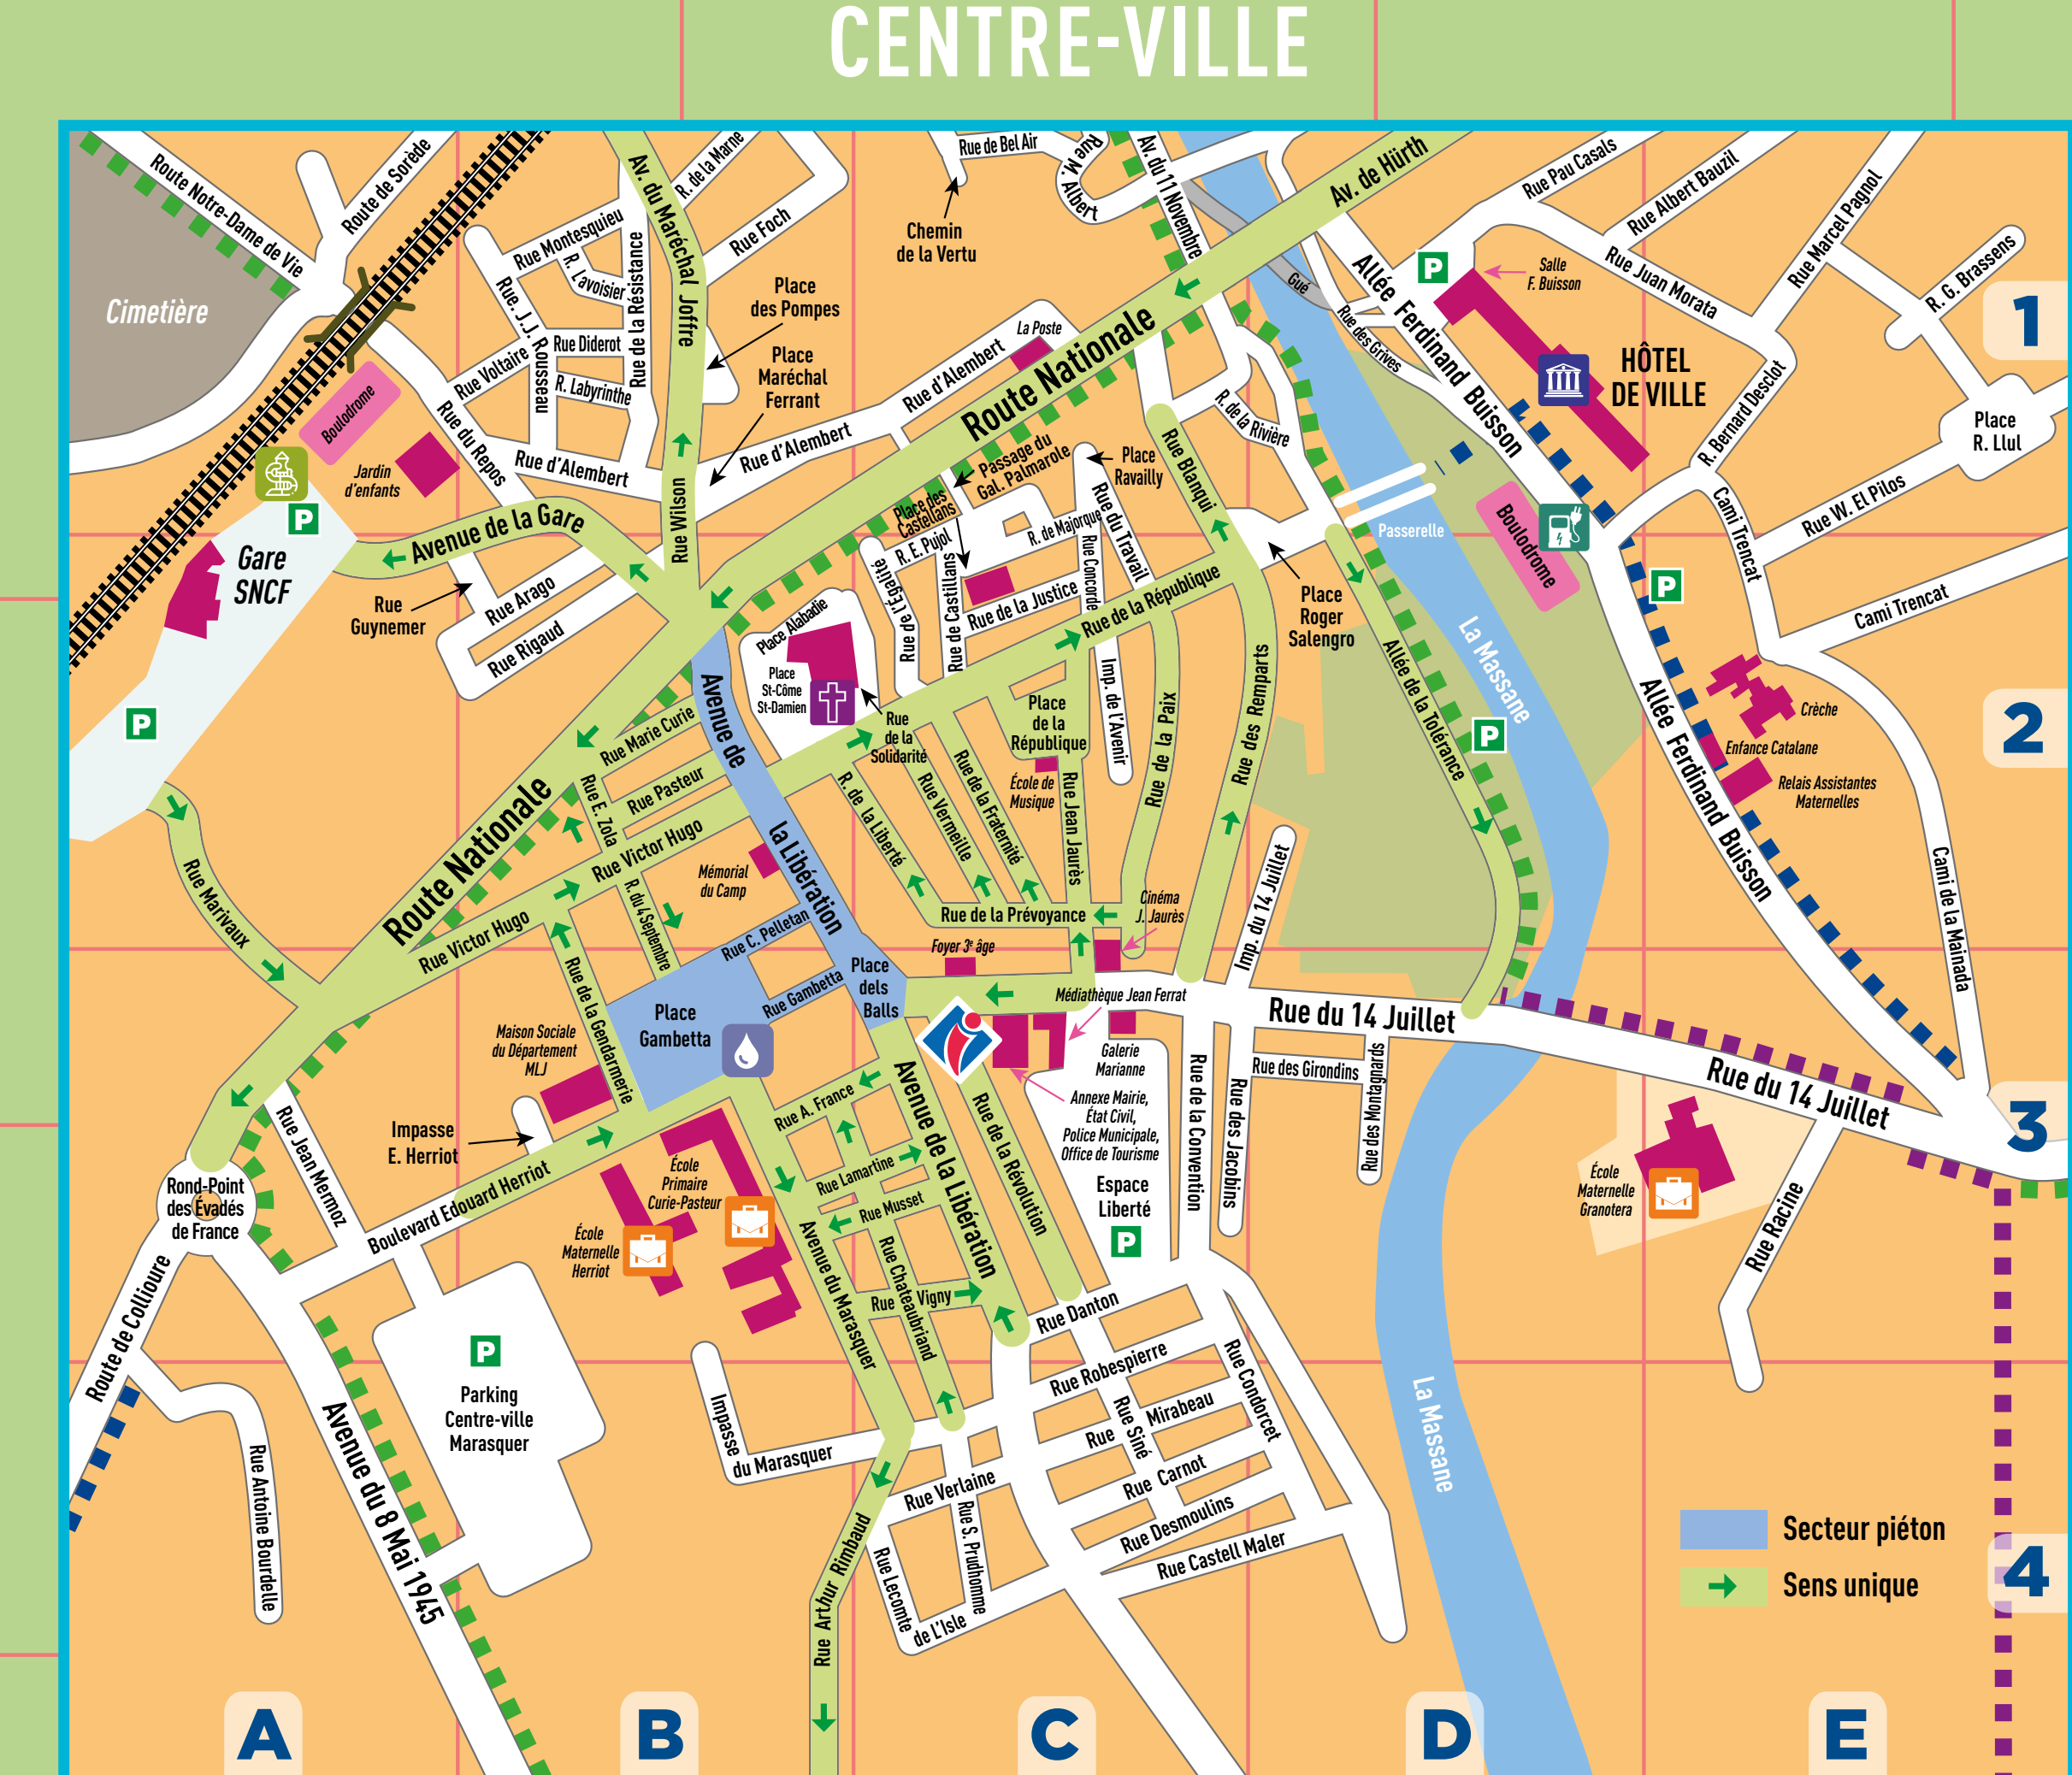

# Plan de Ville

# ARGELÈS-SUR-MER

ÉCHELLE / DISTANCE  
1 cm = 100 m

LE PLAN

© 2015 REPRODUCTION PROHIBÉE  
A. Rue Ferdinand de Lesseps  
40000 SAÏLLÉS  
TEL. 04 68 48 42 00

	Eurovelo 8		Pistes cyclables		Bandes cyclable		Voies Partagées
	Aire de Pique-Nique		Pavillon Bleu		Borne électrique		Camping
	Aire de Jeux		Aire non autorisée		Chien non autorisé tenu en laisse		City Stade
	Point d'eau		Arrêt de bus		Parking payant		Parking gratuit
	Village de Vacances		Agence immobilière		Hôtel		Résidence de Tourisme
	Résidence						